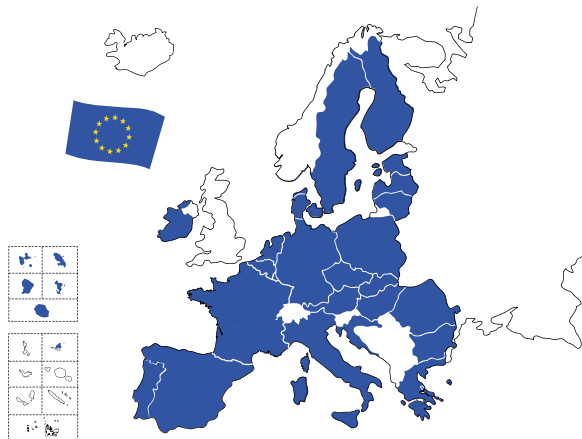

Jeu de cartes

Jeu n° 2 : L'Europe depuis la classe

Format : 12 cartes illustrées, de taille identique, à remettre dans l'ordre

Niveau : Cycle 2

MOI

ÉCOLE

QUARTIER

VILLE

DÉPARTEMENT

RÉGION

PAYS : LA FRANCE

CONTINENT : L'EUROPE

UNION EUROPÉENNE

PLANÈTE TERRE

SYSTÈME SOLAIRE

UNIVERS

Cartes à compléter

MOI

.....

MON ÉCOLE

.....

MON QUARTIER

.....

MA VILLE